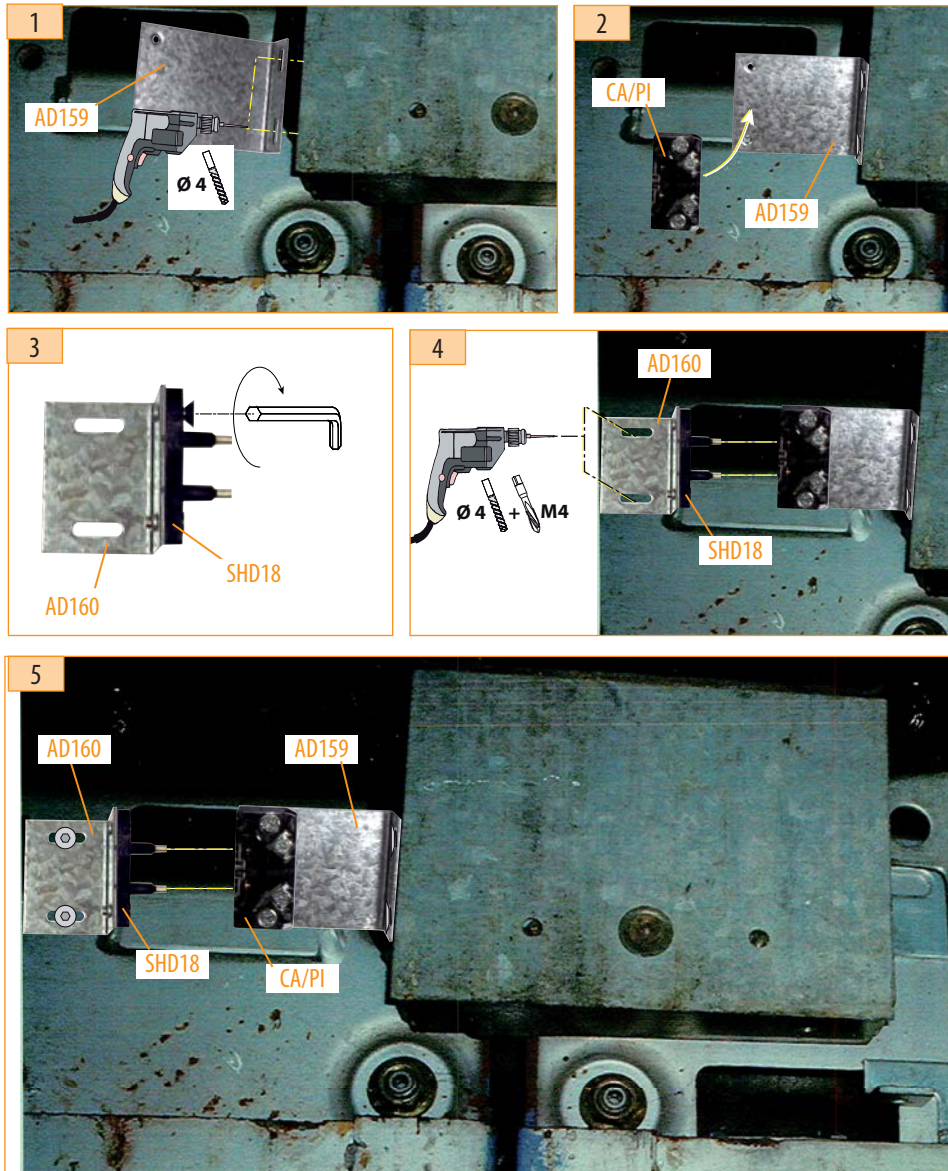

Phases de montage

prudhomme S.a

38, Rue Charles de Gaulle
F-94140 Paris/Alfortville
www.prudhommesa.com
Tél. : +33 01 45 18 19 20
Fax : +33 01 45 18 19 21